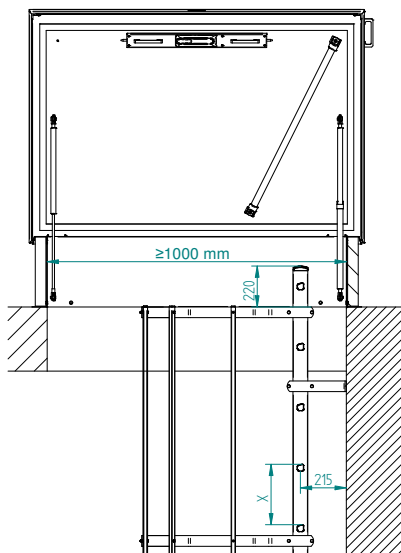

Ladderbreedte:  $\pm 650$  mm

Bevestiging aan de wand middels muurbeugels  
(inbegrepen).

Kooi verplicht bij een hoogte vanaf drie meter.

**Specificaties**

Hoogwaardig aluminium.

Veilig en gebruiksvriendelijk.

Leverbaar met uitschuifbare leuningen  
als uitstaphulp.

Kwaliteit: EN 14122-4

Bomen:  $\pm 69 \times 25$  mm

Sporten:  $\pm 30 \times 33$  mm

Ladderbreedte:  $\pm 650$  mm

Bevestiging aan de wand middels muurbeugels  
(inbegrepen).

Kooi verplicht bij een hoogte vanaf drie meter.

Bij DL99 en DL97

Bij DL99 en DL97

Bij dagmaat  $\geq 1.000$  mm

Muurbeugels