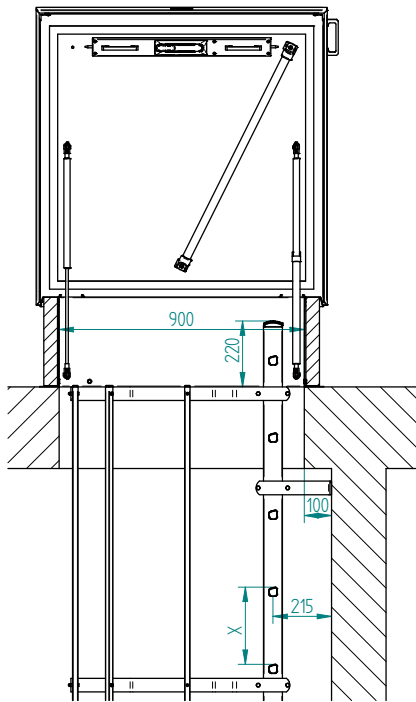

Ladderbreedte:  $\pm 650$  mm

Bevestiging aan de wand middels muurbeugels  
(inbegrepen).

Kooi verplicht bij een hoogte vanaf drie meter.

**Specificaties**

Hoogwaardig aluminium.

Veilig en gebruiksvriendelijk.

Leverbaar met uitschuifbare leuningen  
als uitstaphulp.

Kwaliteit: EN 14122-4

Bomen:  $\pm 69 \times 25$  mm

Sporten:  $\pm 30 \times 33$  mm

Ladderbreedte:  $\pm 650$  mm

Bevestiging aan de wand middels muurbeugels  
(inbegrepen).

Kooi verplicht bij een hoogte vanaf drie meter.

Bij DL99 en DL97

Bij DL99 en DL97

Bij dagmaat  $\geq 1.000$  mm

Muurbeugels