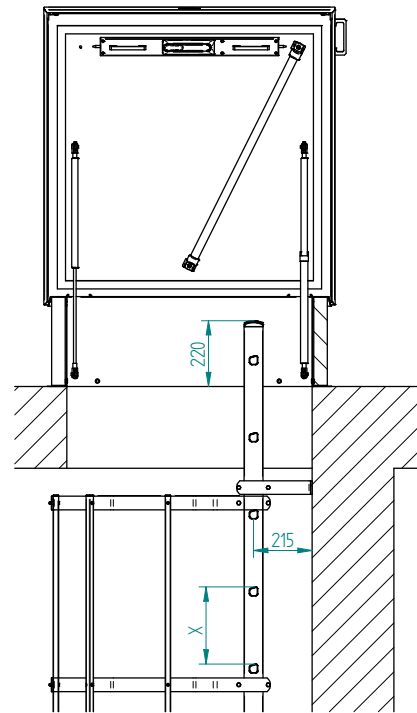

Ladderbreedte:  $\pm 650$  mm

Bevestiging aan de wand middels muurbeugels  
(inbegrepen).

Kooi verplicht bij een hoogte vanaf drie meter.

**Specificaties**

Hoogwaardig aluminium.

Veilig en gebruiksvriendelijk.

Leverbaar met uitschuifbare leuningen  
als uitstaphulp.

Kwaliteit: EN 14122-4

Bomen:  $\pm 69 \times 25$  mm

Sporten:  $\pm 30 \times 33$  mm

Ladderbreedte:  $\pm 650$  mm

Bevestiging aan de wand middels muurbeugels  
(inbegrepen).

Kooi verplicht bij een hoogte vanaf drie meter.

Bij DL99 en DL97

Bij DL99 en DL97

Bij dagmaat  $\geq 1.000$  mm

Muurbeugels