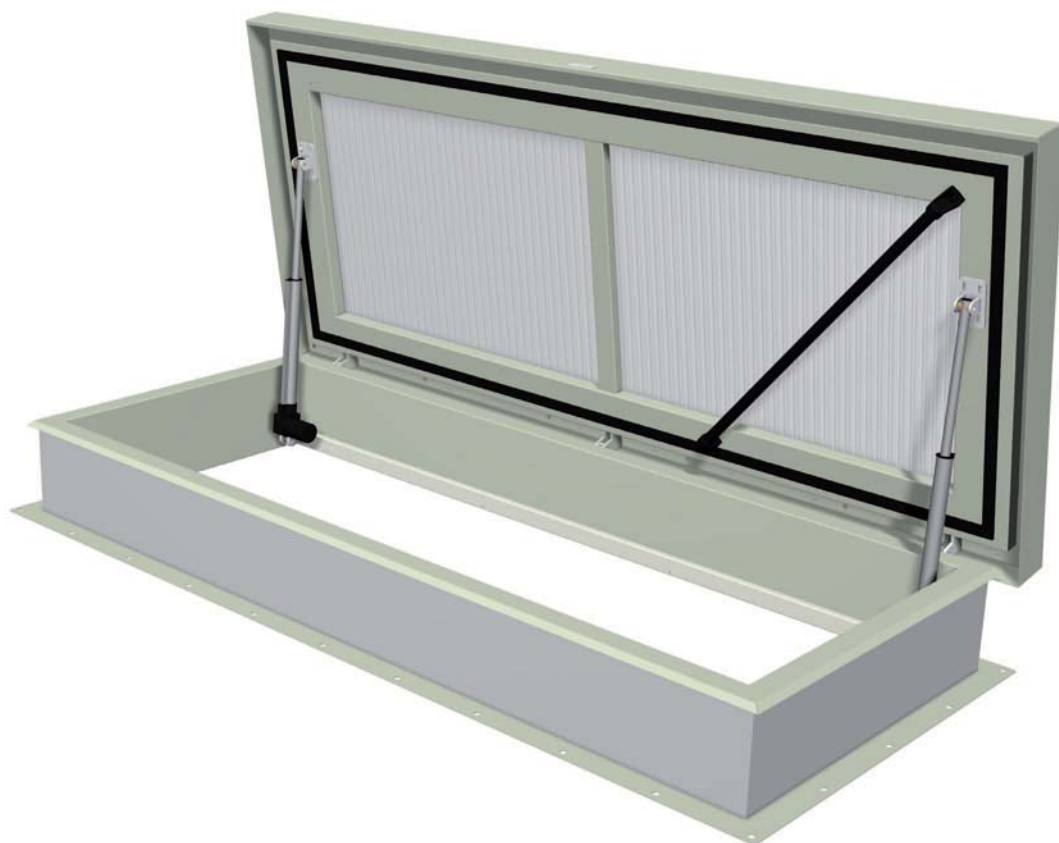

Specificaties

- Hoogwaardige thermisch beveiligde motoren.
- Voorzien van noodstroomvoorziening.
- Geleverd met afstandbediening.
- Kan in elke gewenste stand worden stilgezet.
- Mogelijkheid tot aansluiten op bijvoorbeeld brandmeldsysteem.
- Geschikt voor alle modellen dakluiken.