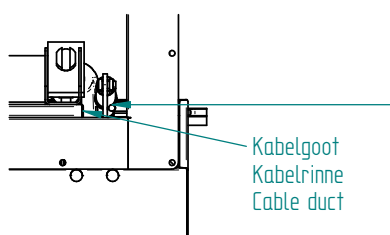

Specificaties

- Hoogwaardige thermisch beveiligde motoren.
- Voorzien van noodstroomvoorziening.
- Geleverd met afstandbediening.
- Kan in elke gewenste stand worden stilgezet.
- Mogelijkheid tot aansluiten op bijvoorbeeld brandmeldsysteem.
- Geschikt voor alle modellen dakluiken.