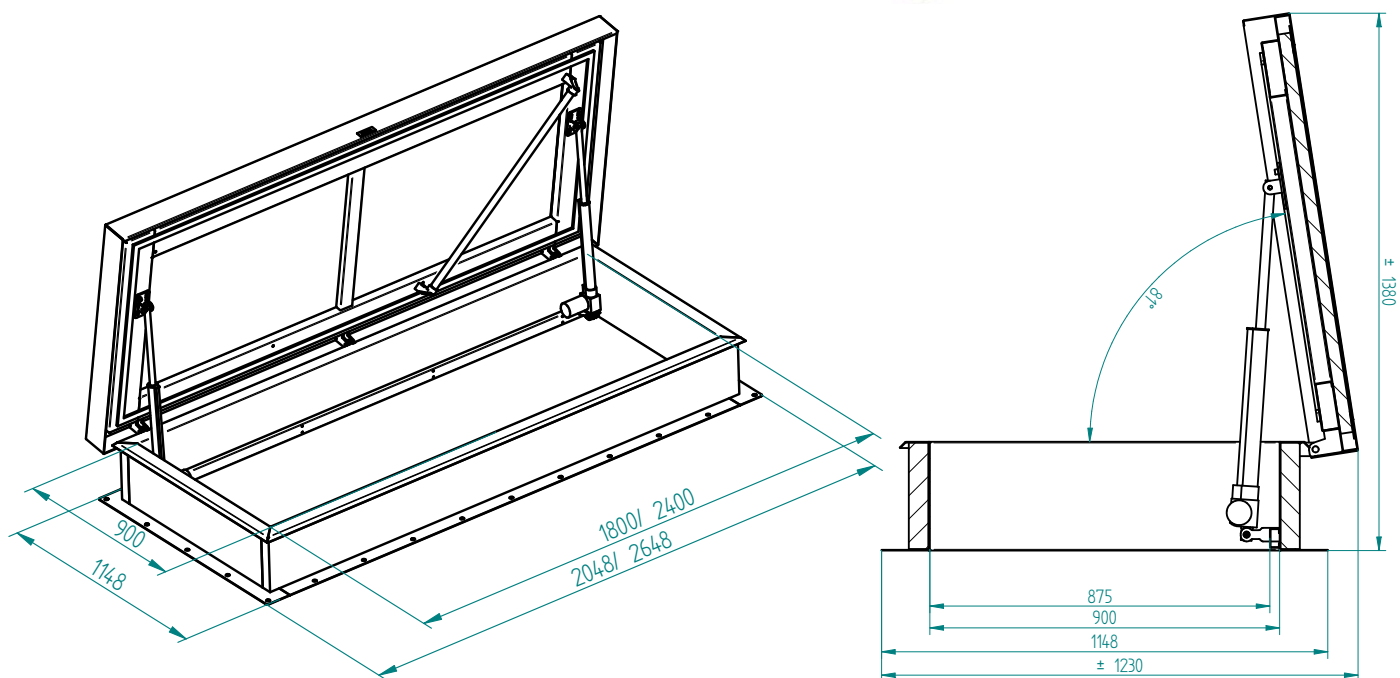

Specificaties

- Hoogwaardige thermisch beveiligde motoren.
- Voorzien van noodstroomvoorziening.
- Geleverd met afstandbediening.
- Kan in elke gewenste stand worden stilgezet.
- Mogelijkheid tot aansluiten op bijvoorbeeld brandmeldsysteem.
- Geschikt voor alle modellen dakluiken.