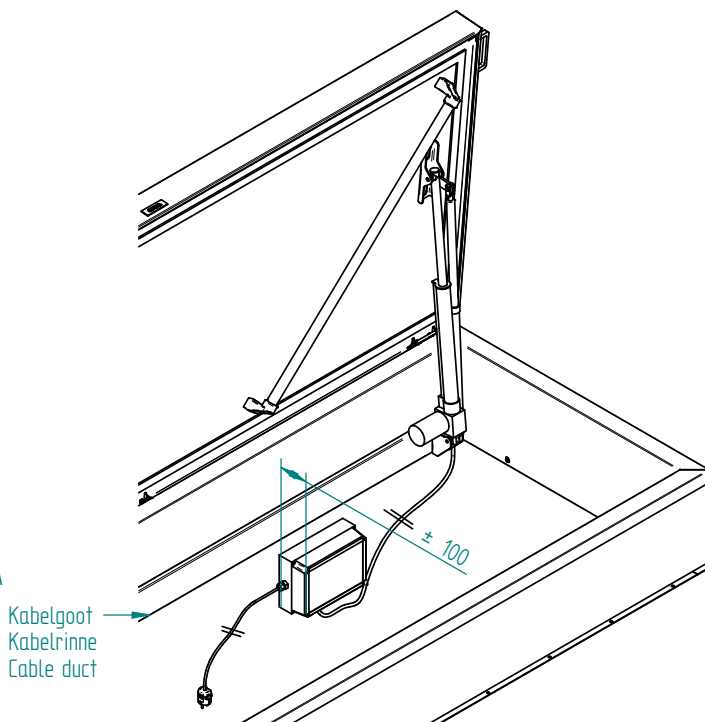

Specificaties

- Hoogwaardige thermisch beveiligde motoren.
- Voorzien van noodstroomvoorziening.
- Geleverd met afstandbediening.
- Kan in elke gewenste stand worden stilgezet.
- Mogelijkheid tot aansluiten op bijvoorbeeld brandmeldsysteem.
- Geschikt voor alle modellen dakluiken.