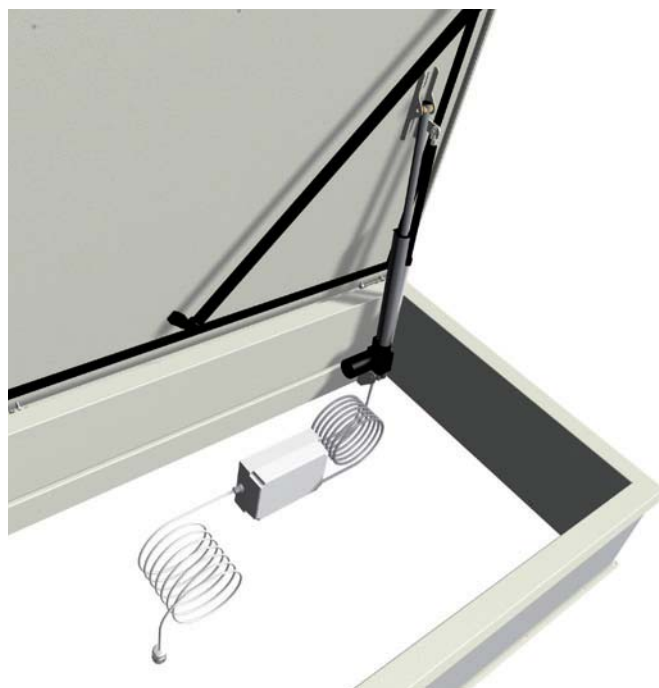

Specificaties

- Hoogwaardige thermisch beveiligde motoren.
- Voorzien van noodstroomvoorziening.
- Geleverd met afstandbediening.
- Kan in elke gewenste stand worden stilgezet.
- Mogelijkheid tot aansluiten op bijvoorbeeld brandmeldsysteem.
- Geschikt voor alle modellen dakluiken.