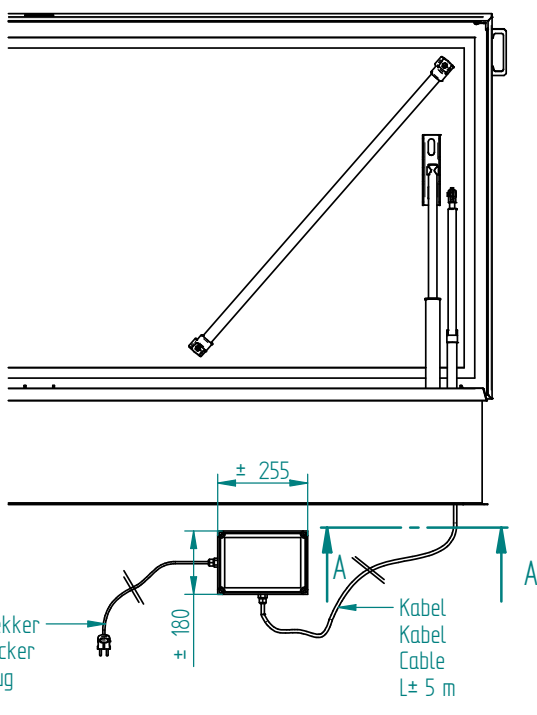

Specificaties

- Hoogwaardige thermisch beveiligde motoren.
- Voorzien van noodstroomvoorziening.
- Geleverd met afstandbediening.
- Kan in elke gewenste stand worden stilgezet.
- Mogelijkheid tot aansluiten op bijvoorbeeld brandmeldsysteem.
- Geschikt voor alle modellen dakluiken.