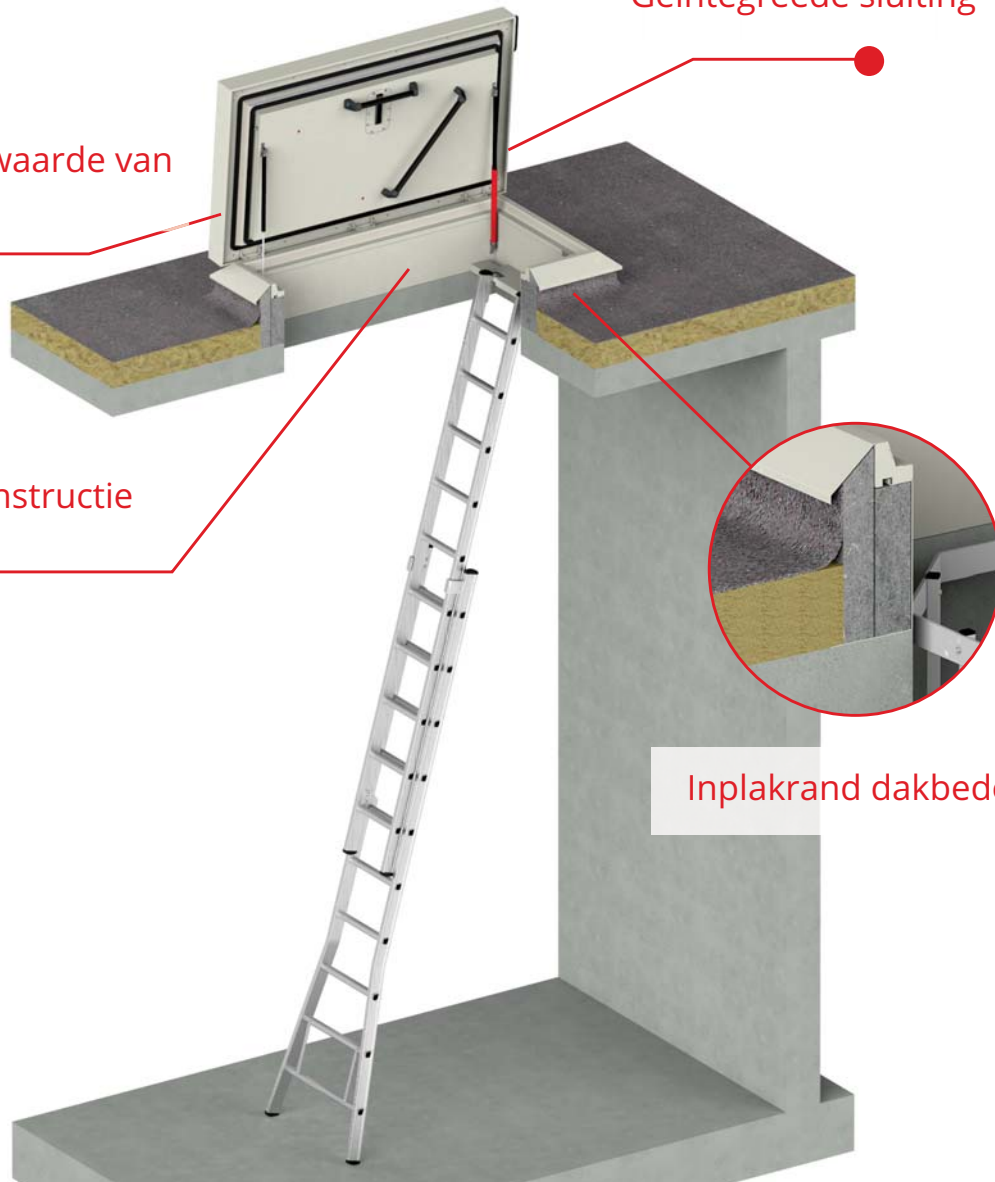

TopAccess dakluik met ladder

Geïntegreerde sluiting

Unieke isolatiewaarde van 0,21 W/m²K

Robuuste constructie

Inplakrand dakbedekking

Eenvoudig en veilig

“Een dakluik met ladder is een eenvoudige en veilige oplossing voor daktoegang.

Om het dak op te gaan, bijvoorbeeld voor inspecties en reparaties, haakt u een losse opsteekladder aan de aanhaaktrede van het dakluik.

Deze combinatie is geschikt voor hoogtes tot 10 meter en te combineren met iedere maat dakluik.”

Sluiting	Tweepuntsluiting met europrofielcilinder incl. 3 sleutels (uitwisselbaar, 30/10 cilinder)
Bediening	Voorzien van gasdrukveren voor eenvoudig openen en sluiten van het deksel. Automatische vergrendeling in openstand
Veiligheid	Twee handgrepen en diagonale leuning op binnenzijde deksel voor houvast tijdens de in- en uitstap naar het dak
Opties	Elektrische bediening
Toepassing	Maximale dakhelling van 40 graden
Certificering	KOMO-attest & TÜV Productcertificaat
Garantie	10 jaar

TopAccess dakluik met ladder

Opties

SafeStepSystem

De ladder voorzien van haken voor het aanhaken aan een staptrede. De staptrede wordt eenvoudig gemonteerd in de opstand van het dakluik, de bevestigingspunten zijn reeds aanwezig en het bevestigingsmateriaal wordt meegeleverd.