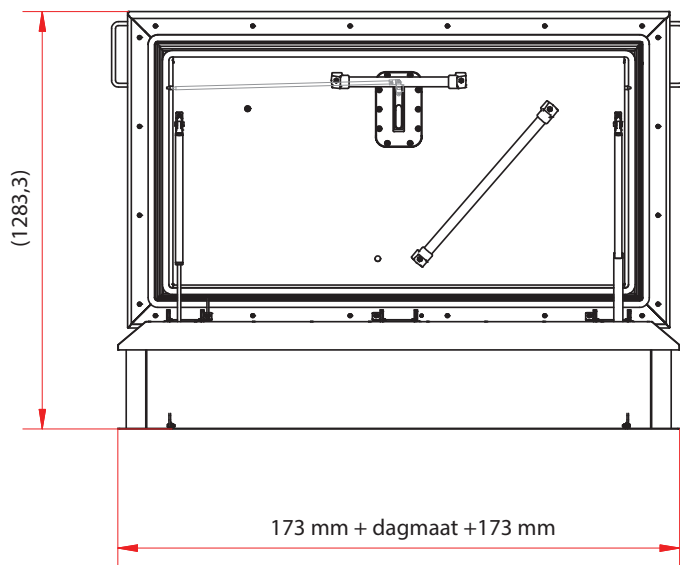

Om het dak op te gaan, bijvoorbeeld voor inspecties en reparaties, haakt u een losse opsteekladder aan de aanhaaktrede van het dakluik.

Deze combinatie is geschikt voor hoogtes tot 10 meter en te combineren met iedere maat dakluik.”

Specificaties dakluik

Isolatie waarde dakluik	U= 0,21 W/m ² K volgens EN-ISO10077-2
Beschikbare dagmaten	900x700 - 900x900 - 1400x700 - 1500x900 - 2400x900 mm
Benodigde daksparring	Gelijk aan dagmaat dakluik
Materiaal	RVS (AISI 304 o.g.)
Isolatiemateriaal	Isolatiemateriaal met Rc-waarde van 7,22 m ² K/W Voorzien van glasvliescachering. Geschikt voor ieder type dakbedekking
Geluidswerendheid	23 dB volgens EN-ISO 717-1
Windbelasting	2400 Pa volgens EN 12211
Waterdichtheid	750 Pa volgens EN12155
Sneeuwbelasting	950 N/m ² volgens EN 1991-1-3
Stootbelasting	0,35 kNm volgens EN 1991-1-1
Luchtdoorlatendheid	Tot toetsingsdruk 650 Pa Bij 10 Pa 0,37 m ³ /h volgens EN1026
Oppervlaktebehandeling	Gepoedercoat in RAL9010 Andere kleuren mogelijk op aanvraag

Uitvoeringen

Sporten	Lengte ingeschoven	Lengte uitgeschoven
2x8	2470 mm	4150 mm
2x10	3030 mm	5250 mm
2x12	3600 mm	6100 mm
2x14	4160 mm	7250 mm
2x16	4720 mm	8350 mm
3x8	2470 mm	5850 mm
3x10	3040 mm	7000 mm
3x12	3600 mm	8650 mm
3x14	4170 mm	10050 mm
3x16	4730 mm	11450 mm