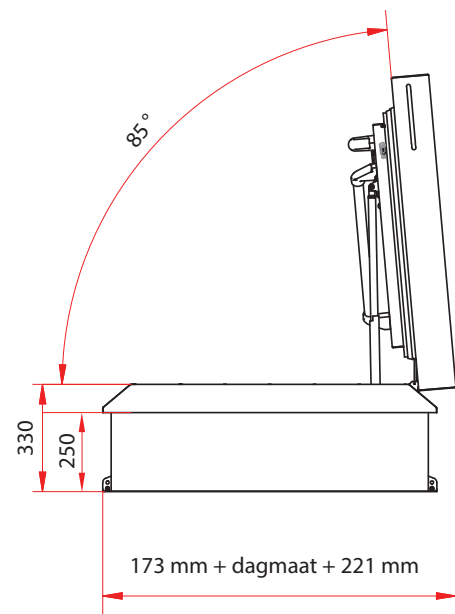

Om het dak op te gaan, bijvoorbeeld voor inspecties en reparaties, haakt u een losse opsteekladder aan de aanhaaktrede van het dakluik.

Deze combinatie is geschikt voor hoogtes tot 10 meter en te combineren met iedere maat dakluik.”

Specificaties dakluik

Isolatie waarde dakluik	U= 0,21 W/m ² K volgens EN-ISO10077-2
Beschikbare dagmaten	900x700 - 900x900 - 1400x700 - 1500x900 - 2400x900 mm
Benodigde daksparring	Gelijk aan dagmaat dakluik
Materiaal	RVS (AISI 304 o.g.)
Isolatiemateriaal	Isolatiemateriaal met Rc-waarde van 7,22 m ² K/W Voorzien van glasvliescachering. Geschikt voor ieder type dakbedekking
Geluidswerendheid	23 dB volgens EN-ISO 717-1
Windbelasting	2400 Pa volgens EN 12211
Waterdichtheid	750 Pa volgens EN12155
Sneeuwbelasting	950 N/m ² volgens EN 1991-1-3
Stootbelasting	0,35 kNm volgens EN 1991-1-1
Luchtdoorlatendheid	Tot toetsingsdruk 650 Pa Bij 10 Pa 0,37 m ³ /h volgens EN1026
Oppervlaktebehandeling	Gepoedercoat in RAL9010 Andere kleuren mogelijk op aanvraag

Uitvoeringen

Sporten	Lengte ingeschoven	Lengte uitgeschoven
2x8	2470 mm	4150 mm
2x10	3030 mm	5250 mm
2x12	3600 mm	6100 mm
2x14	4160 mm	7250 mm
2x16	4720 mm	8350 mm
3x8	2470 mm	5850 mm
3x10	3040 mm	7000 mm
3x12	3600 mm	8650 mm
3x14	4170 mm	10050 mm
3x16	4730 mm	11450 mm