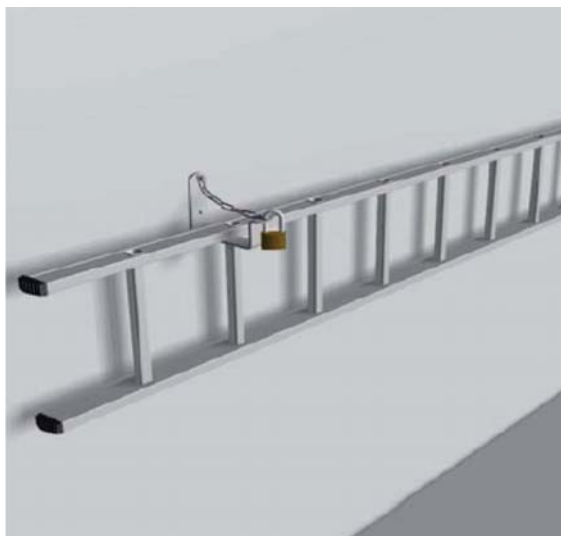

Om het dak op te gaan, bijvoorbeeld voor inspecties en reparaties, haakt u een losse opsteekladder aan de aanhaaktrede van het dakluik.

Deze combinatie is geschikt voor hoogtes tot 10 meter en te combineren met iedere maat dakluik.”

Specificaties ladder

Kwaliteit	Voldoet aan EN 131
Materiaal	Hoogwaardig lichtgewicht aluminium
Benodigde daksparring	Zie specificaties dakluik
Verdiepingshoogte	Maximaal 10000 mm
Veiligheid	Door het brede stavlak van de ergonomisch vorm gegeven sporten, welke bij gebruik in horizontale positie liggen, staat u veilig en stabiel

TopAccess dakluik met ladder

Opties

SafeStepSystem

De ladder voorzien van haken voor het aanhaken aan een staptrede. De staptrede wordt eenvoudig gemonteerd in de opstand van het dakluik, de bevestigingspunten zijn reeds aanwezig en het bevestigingsmateriaal wordt meegeleverd.

Beveiligingssysteem

De ladder beveiligd tegen wegnemen tijdens gebruik door een slot (incl. sleutel) gemonteerd op de ladder.

Ophangstelsysteem

Na gebruik de ladder ophangen aan twee ophangbeugels tegen de wand, optioneel beveiligd met een ketting met hangslot incl. sleutels.