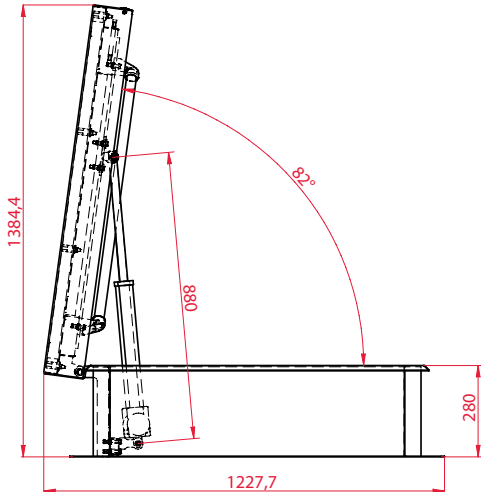

met **Glas**

-  Woningbouw
-  Appartementen
-  Dakterrassen

- Natuurlijke lichtinval
- Doorvalveilig HR++ glas
- Standaard elektrisch bediend

Model	DL189MZGLAS	DL249MZGLAS
<u>Afmetingen</u>		
» Dagmaat	MM 1800 x 900	2400 x 900
» Gewicht	KG ± 250	
» Opstand (H)	MM 280	
» Benodigde daksparring	MM Gelijk aan dagmaat dakluik	
<u>Constructie</u>		
» Materiaal	RVS (AISI 304 o.g.)	
» Isolatiemateriaal	Hardschuim ± 53 mm dik tegen de buitenzijde van de opstand.	
» Oppervlaktebehandeling	Gepoedercoat	
» Kleur	RAL	Standaard RAL9005
<u>Toegang</u>		
» Bediening	Standaard elektrische bediening	
» Handgrepen	1	
» Buitenzijde	-	
» Binnenzijde	1 x diagonale leuning deksel	
<u>Prestaties</u>		
» Wind- en waterdicht:	Door neopreen rubber tussen opstand en deksel.	
» Belastbaarheid:	KG	Tot ± 200 kg/m <sup>2</sup>
» Glas	Doorvalveilig HR++ dubbelglas	
» Buitenzijde	Zonwerend en gehard glas	
» Binnenzijde	Brandwerend gelaagd HR++ glas	
» Thermische isolatie	U	U = 1,1 W/m <sup>2</sup> K.
» T-waarde	%	72
» G-waarde	%	32
<u>Toepassing</u>		
» Montage	°	Montage met hellingsgraad van minimaal 5 tot maximaal 10 graden. <sup>1)</sup>
» Montageflens	Bevestiging middels montageflens dakluik.	
<u>Kwaliteit</u>		
» Garantie	10 jaar op het dakluik	
<u>Opties</u>		
» Afwijkende kleur	Afwijkende kleur binnen/buitenzijde, op aanvraag	
<u>Combineer met:</u>		
» Vaste Trap		