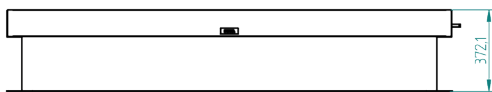

met **Glas**

-  Woningbouw
-  Appartementen
-  Dakterrassen

- Natuurlijke lichtinval
- Doorvalveilig HR++ glas
- Standaard elektrisch bediend

Model	DL189MZGLAS	DL249MZGLAS
<u>Afmetingen</u>		
» Dagmaat	MM 1800 x 900	2400 x 900
» Gewicht	KG ± 250	
» Opstand (H)	MM 280	
» Benodigde daksparring	MM Gelijk aan dagmaat dakluik	
<u>Constructie</u>		
» Materiaal	RVS (AISI 304 o.g.)	
» Isolatiemateriaal	Hardschuim ± 53 mm dik tegen de buitenzijde van de opstand.	
» Oppervlaktebehandeling	Gepoedercoat	
» Kleur	RAL	Standaard RAL9005
<u>Toegang</u>		
» Bediening	Standaard elektrische bediening	
» Handgrepen	1	
» Buitenzijde	-	
» Binnenzijde	1 x diagonale leuning deksel	
<u>Prestaties</u>		
» Wind- en waterdicht:	Door neopreen rubber tussen opstand en deksel.	
» Belastbaarheid:	KG	Tot ± 200 kg/m <sup>2</sup>
» Glas	Doorvalveilig HR++ dubbelglas	
» Buitenzijde	Zonwerend en gehard glas	
» Binnenzijde	Brandwerend gelaagd HR++ glas	
» Thermische isolatie	U	U = 1,1 W/m <sup>2</sup> K.
» T-waarde	%	72
» G-waarde	%	32
<u>Toepassing</u>		
» Montage	°	Montage met hellingsgraad van minimaal 5 tot maximaal 10 graden. <sup>1)</sup>
» Montageflens	Bevestiging middels montageflens dakluik.	
<u>Kwaliteit</u>		
» Garantie	10 jaar op het dakluik	
<u>Opties</u>		
» Afwijkende kleur	Afwijkende kleur binnen/buitenzijde, op aanvraag	
<u>Combineer met:</u>		
» Vaste Trap		