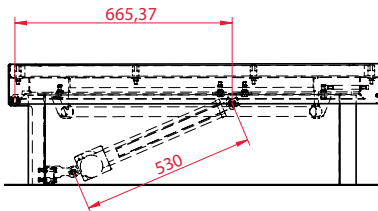

met **Glas**

-  Woningbouw
-  Appartementen
-  Dakterrassen

- Natuurlijke lichtinval
- Doorvalveilig HR++ glas
- Standaard elektrisch bediend

Model	DL189MZGLAS	DL249MZGLAS
<u>Afmetingen</u>		
» Dagmaat	MM 1800 x 900	2400 x 900
» Gewicht	KG ± 250	
» Opstand (H)	MM 280	
» Benodigde daksparring	MM Gelijk aan dagmaat dakluik	
<u>Constructie</u>		
» Materiaal	RVS (AISI 304 o.g.)	
» Isolatiemateriaal	Hardschuim ± 53 mm dik tegen de buitenzijde van de opstand.	
» Oppervlaktebehandeling	Gepoedercoat	
» Kleur	RAL	Standaard RAL9005
<u>Toegang</u>		
» Bediening	Standaard elektrische bediening	
» Handgrepen	1	
» Buitenzijde	-	
» Binnenzijde	1 x diagonale leuning deksel	
<u>Prestaties</u>		
» Wind- en waterdicht:	Door neopreen rubber tussen opstand en deksel.	
» Belastbaarheid:	KG	Tot ± 200 kg/m <sup>2</sup>
» Glas	Doorvalveilig HR++ dubbelglas	
» Buitenzijde	Zonwerend en gehard glas	
» Binnenzijde	Brandwerend gelaagd HR++ glas	
» Thermische isolatie	U	U = 1,1 W/m <sup>2</sup> K.
» T-waarde	%	72
» G-waarde	%	32
<u>Toepassing</u>		
» Montage	°	Montage met hellingsgraad van minimaal 5 tot maximaal 10 graden. <sup>1)</sup>
» Montageflens	Bevestiging middels montageflens dakluik.	
<u>Kwaliteit</u>		
» Garantie	10 jaar op het dakluik	
<u>Opties</u>		
» Afwijkende kleur	Afwijkende kleur binnen/buitenzijde, op aanvraag	
<u>Combineer met:</u>		
» Vaste Trap		