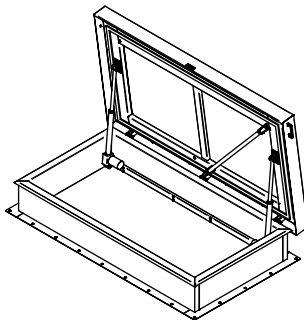

met **Glas**

-  Woningbouw
-  Appartementen
-  Dakterrassen

- Natuurlijke lichtinval
- Doorvalveilig HR++ glas
- Standaard elektrisch bediend

Model	DL189MZGLAS	DL249MZGLAS
<u>Afmetingen</u>		
» Dagmaat	MM 1800 x 900	2400 x 900
» Gewicht	KG ± 250	
» Opstand (H)	MM 280	
» Benodigde daksparring	MM Gelijk aan dagmaat dakluik	
<u>Constructie</u>		
» Materiaal	RVS (AISI 304 o.g.)	
» Isolatiemateriaal	Hardschuim ± 53 mm dik tegen de buitenzijde van de opstand.	
» Oppervlaktebehandeling	Gepoedercoat	
» Kleur	RAL	Standaard RAL9005
<u>Toegang</u>		
» Bediening	Standaard elektrische bediening	
» Handgrepen	1	
» Buitenzijde	-	
» Binnenzijde	1 x diagonale leuning deksel	
<u>Prestaties</u>		
» Wind- en waterdicht:	Door neopreen rubber tussen opstand en deksel.	
» Belastbaarheid:	KG	Tot ± 200 kg/m <sup>2</sup>
» Glas	Doorvalveilig HR++ dubbelglas	
» Buitenzijde	Zonwerend en gehard glas	
» Binnenzijde	Brandwerend gelaagd HR++ glas	
» Thermische isolatie	U	U = 1,1 W/m <sup>2</sup> K.
» T-waarde	%	72
» G-waarde	%	32
<u>Toepassing</u>		
» Montage	°	Montage met hellingsgraad van minimaal 5 tot maximaal 10 graden. <sup>1)</sup>
» Montageflens	Bevestiging middels montageflens dakluik.	
<u>Kwaliteit</u>		
» Garantie	10 jaar op het dakluik	
<u>Opties</u>		
» Afwijkende kleur	Afwijkende kleur binnen/buitenzijde, op aanvraag	
<u>Combineer met:</u>		
» Vaste Trap		