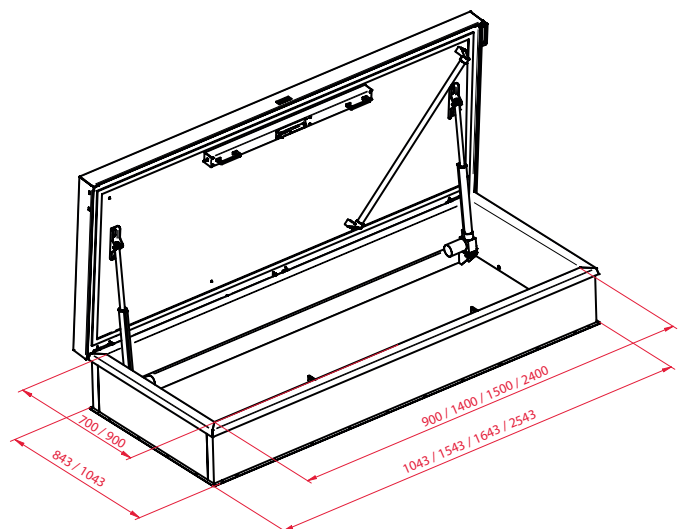

* Elektrische bediening niet mogelijk bij combinatie dakluik met schaartrap of kooiladder.