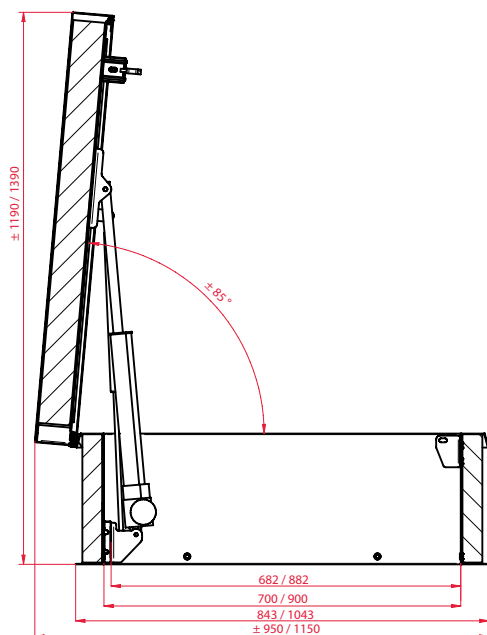

* Elektrische bediening niet mogelijk bij combinatie dakluik met schaartrap of kooiladder.