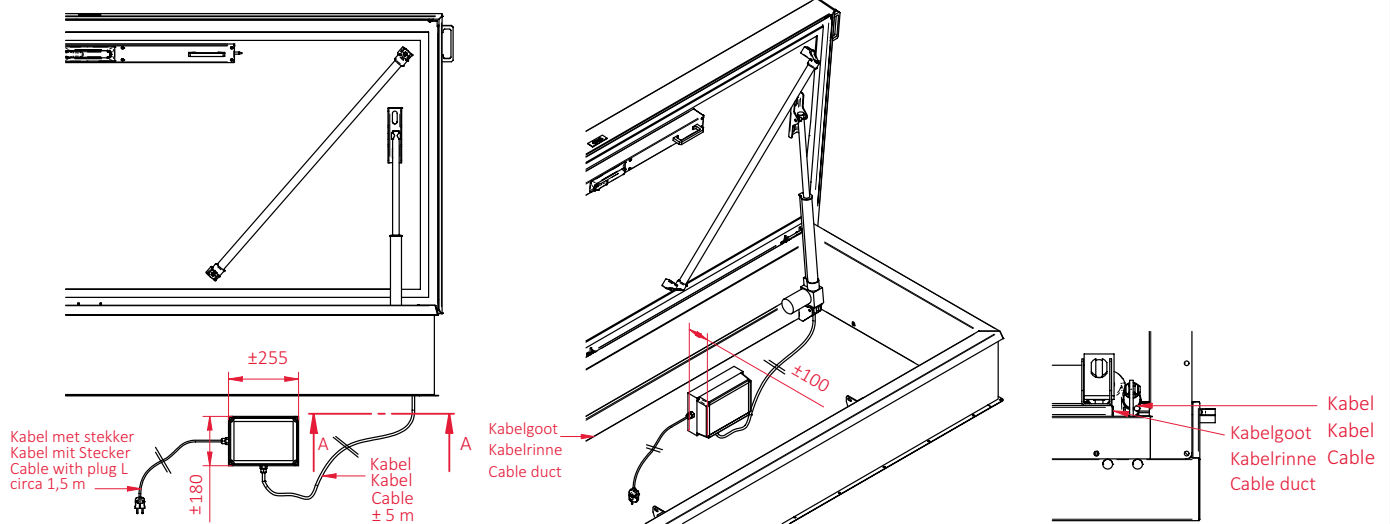

* Elektrische bediening niet mogelijk bij combinatie dakluik met schaartrap of kooiladder.