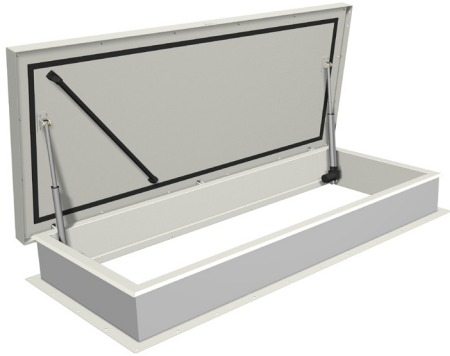

met **Glas**

-  Woningbouw
-  Appartementen
-  Dakterrassen

- Natuurlijke lichtinval
- Doorvalveilig HR++ glas
- Standaard elektrisch bediend

Model	DL189MZGLAS	DL249MZGLAS
<u>Afmetingen</u>		
» Dagmaat	MM 1800 x 900	2400 x 900
» Gewicht	KG ± 250	
» Opstand (H)	MM 280	
» Benodigde daksparring	MM Gelijk aan dagmaat dakluik	
<u>Constructie</u>		
» Materiaal	RVS (AISI 304 o.g.)	
» Isolatiemateriaal	Hardschuim ± 53 mm dik tegen de buitenzijde van de opstand.	
» Oppervlaktebehandeling	Gepoedercoat	
» Kleur	RAL	Standaard RAL9005
<u>Toegang</u>		
» Bediening	Standaard elektrische bediening	
» Handgrepen	1	
» Buitenzijde	-	
» Binnenzijde	1 x diagonale leuning deksel	
<u>Prestaties</u>		
» Wind- en waterdicht:	Door neopreen rubber tussen opstand en deksel.	
» Belastbaarheid:	KG	Tot ± 200 kg/m <sup>2</sup>
» Glas	Doorvalveilig HR++ dubbelglas	
» Buitenzijde	Zonwerend en gehard glas	
» Binnenzijde	Brandwerend gelaagd HR++ glas	
» Thermische isolatie	U	U = 1,1 W/m <sup>2</sup> K.
» T-waarde	%	72
» G-waarde	%	32
<u>Toepassing</u>		
» Montage	°	Montage met hellingsgraad van minimaal 5 tot maximaal 10 graden. <sup>1)</sup>
» Montageflens	Bevestiging middels montageflens dakluik.	
<u>Kwaliteit</u>		
» Garantie	10 jaar op het dakluik	
<u>Opties</u>		
» Afwijkende kleur	Afwijkende kleur binnen/buitenzijde, op aanvraag	
<u>Combineer met:</u>		
» Vaste Trap		

### Elektrische Bedienung