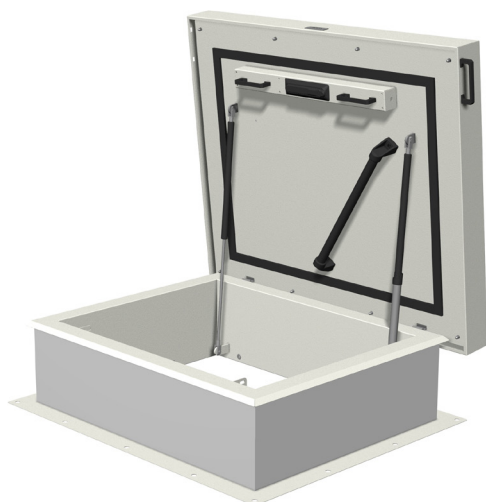

- Magazijnen
- Fabriekshallen
- Distributiecentra

- ☒ Maatwerk mogelijk
- ☒ KOMO gecertificeerd
- ☒ Rc-waarde Isolatiemateriaal: 3,81 m².K

Model	DL97ZZ	DL99ZZ	DL147ZZ	DL159ZZ	DL249ZZ	
Afmetingen						
» Dagmaat	MM	900x700	900x900	1400x700	1500x900	2400x900
» Gewicht	KG	± 65	± 75	± 85	± 108	± 145
» Opstand (H)	MM	330				
» Benodigde daksparring	MM	Gelijk aan dagmaat dakluik				
Constructie						
» Materiaal		RVS (AISI 304 o.g.)				
» Isolatiemateriaal	MM	Hardschuim ± 50 dik tegen de buitenzijde van de opstand en ± 80 dik in het deksel				
» Rc-waarde		Isolatiemateriaal met Rc-waarde van 3,81 m².K/W				
» Oppervlaktebehandeling		Gepoedercoat				
» Kleur	RAL	Standaard RAL9010				
Toegang						
» Bediening		Voorzien van gasdrukveren voor eenvoudig openen en sluiten van de deksel. Automatische vergrendeling in 'open stand'.				
» Handgrepen		4				
» Buitenzijde		1				
» Binnenzijde		2 x handgreep, 1 x diagonale leuning deksel				
» Sluiting		Tweepunt sluiting met euro cilinderslot incl. 2 sleutels				
Prestaties						
» Geluidswerendheid	DB	23 dB volgens EN-ISO 10140-1				
» Windbelasting	PA	2400 Pa volgens EN 12211				
» Waterdichtheid	PA	650 Pa volgens EN12155				
» Sneeuwbelasting	N/M²	560 N/m² volgens EN 1991-1-3				
» Stootbelasting	KNM	0,35 kNm, volgens EN 1991-1-1				
Toepassing						
» Montage	°	Montage met hellingsgraad van minimaal 3 tot maximaal 25 graden. (kan afwijken bij bepaalde dakluik/trap combinaties) ¹⁾				
» Dakbedekking		Geschikt voor ieder type dakbedekking				
» Montageflens		Voorzien van montageflens aan onderkant opstand				
» Breedte	MM	25				
Kwaliteit						
» Garantie		10 jaar op het dakluik				
» Certificering		KOMO				
Opties						
» Maatwerk	MM	Maatwerk dakluik mogelijk van 700x600 t/m 3000x1200				
» Knopcilinder		MON0138				
» Afwijkende kleur		Afwijkende kleur binnen/buitenzijde, op aanvraag				
» Bediening		Elektrische Bediening