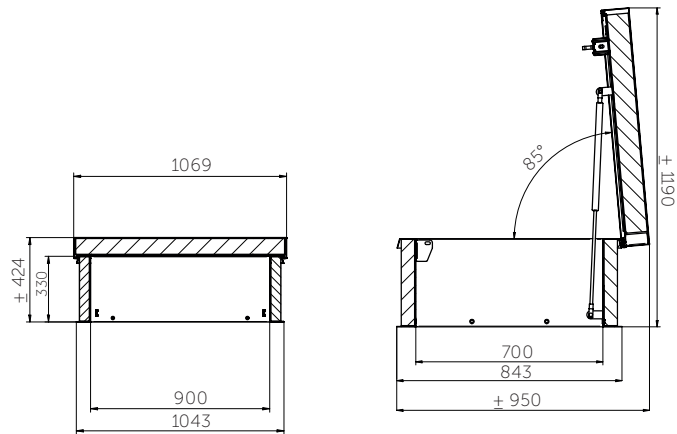

DL97ZZ

DL147ZZ

DL159ZZ