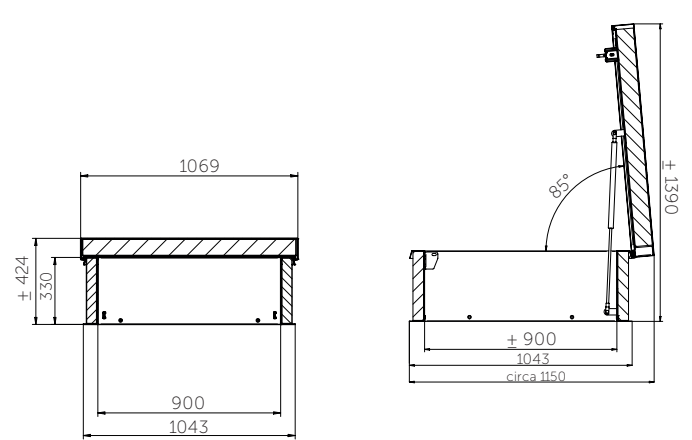

DL99ZZ

DL147ZZ

DL159ZZ